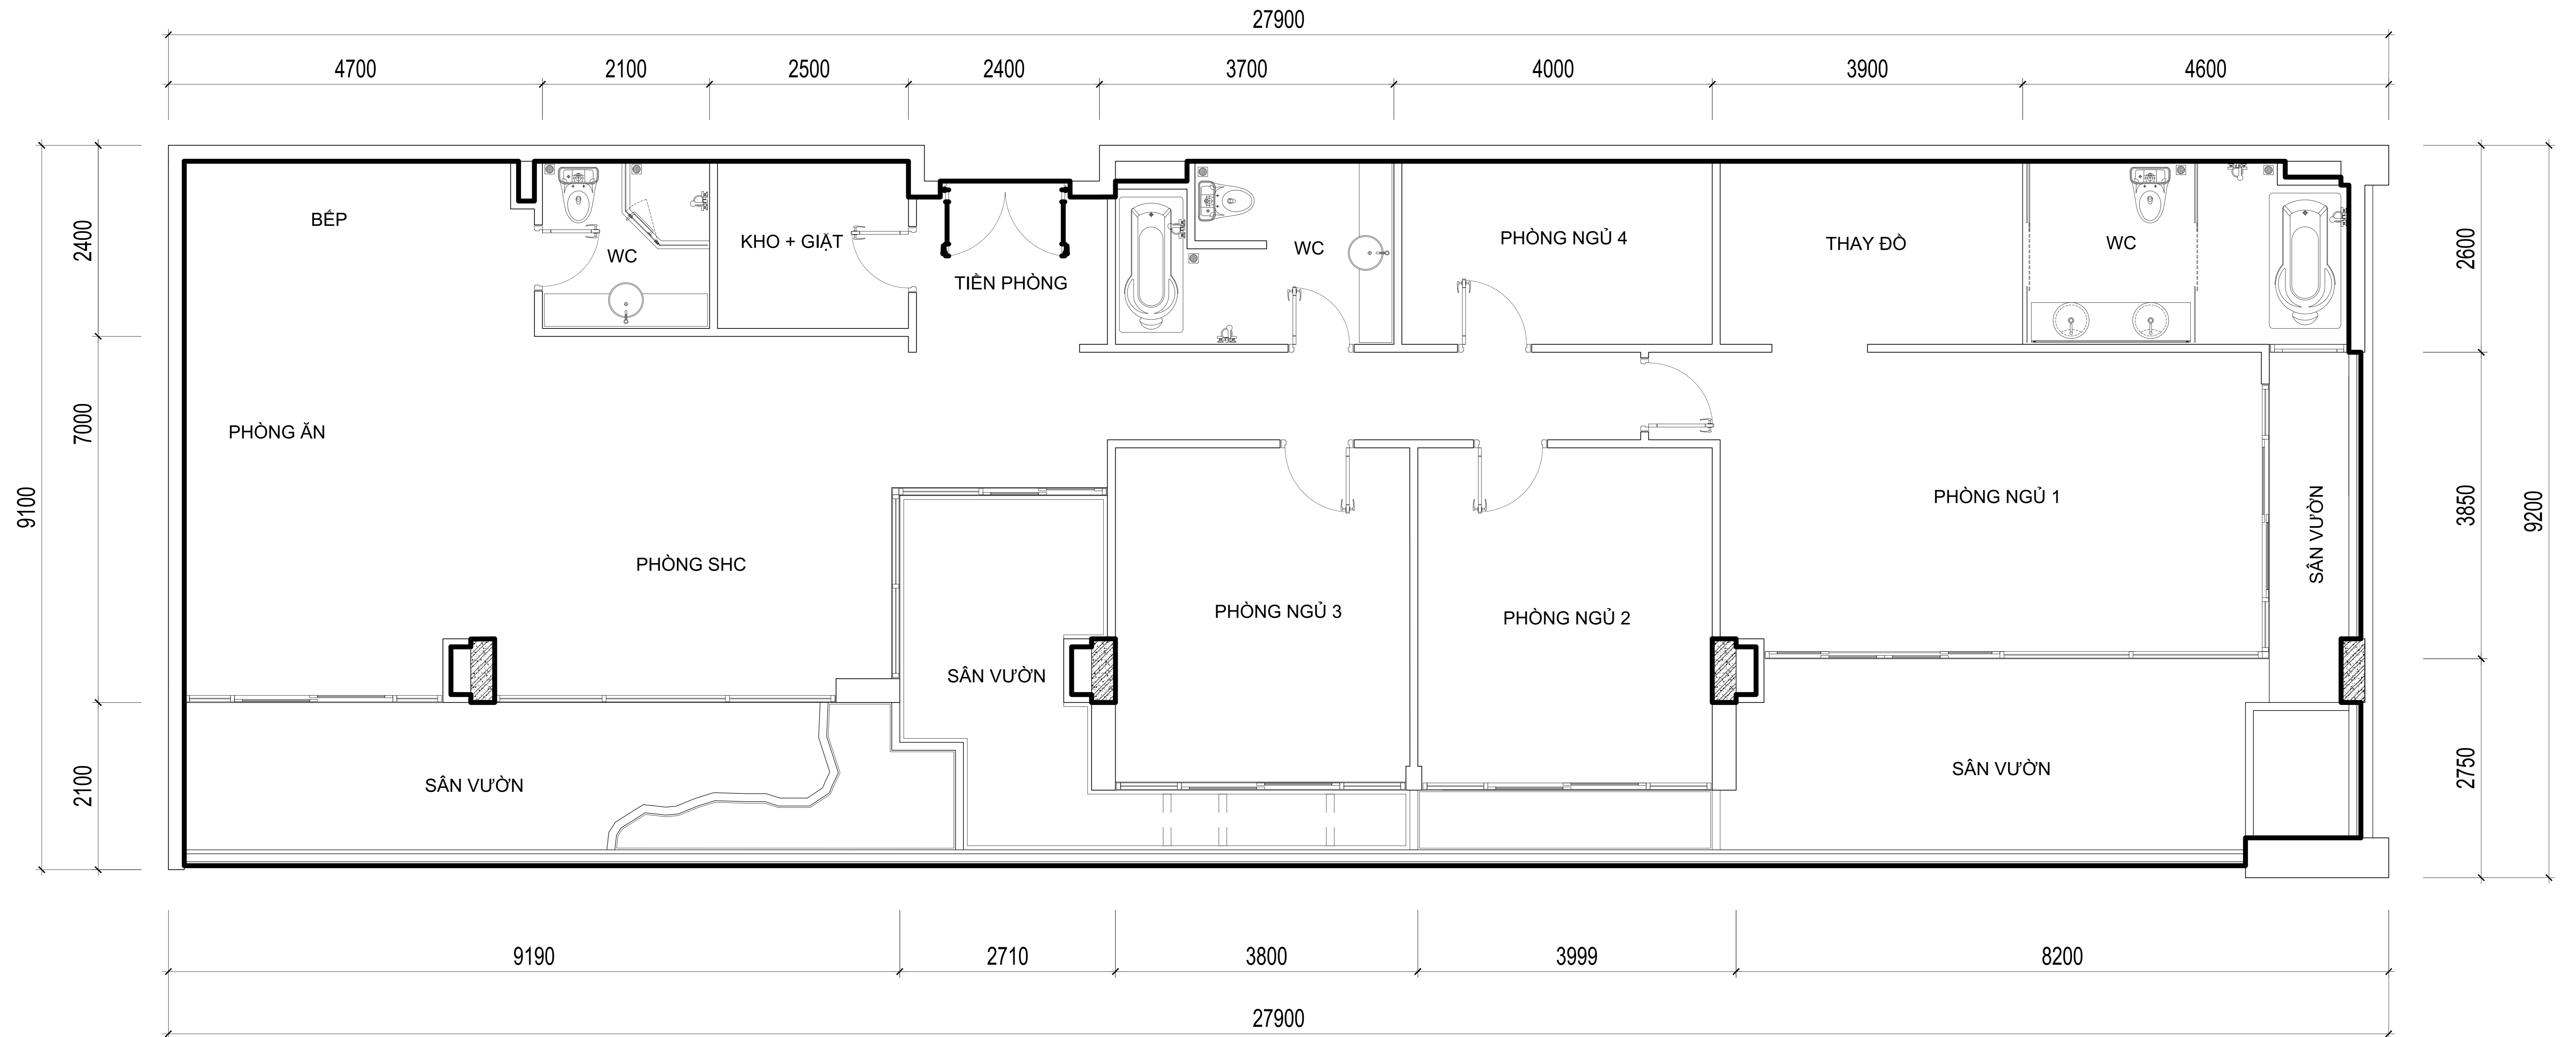

PHỤ ĐÍNH - MẶT BẰNG VỊ TRÍ CĂN HỘ

(Kèm theo Hợp đồng số /HĐ-HUD ngày / /20)

Dự án: Tổ hợp chung cư và văn phòng (HUD BUILDING NHATRANG)

Địa chỉ: Số 4 Nguyễn Thiện Thuật, thành phố Nha Trang, tỉnh Khánh Hòa

MẶT BẰNG CĂN HỘ SỐ 2504B

GHI CHÚ:

- DIỆN TÍCH KINH DOANH: 239,72 m²
- DIỆN TÍCH KINH DOANH ĐƯỢC TÍNH THEO HƯỚNG DẪN TẠI THÔNG TƯ 03/2014/TT-BXD NGÀY 20/02/2014 CỦA BỘ XÂY DỰNG
- DIỆN TÍCH CĂN HỘ KHI BÀN GIAO ĐƯỢC TÍNH THEO BẢN VẼ HOÀN CÔNG CĂN HỘ