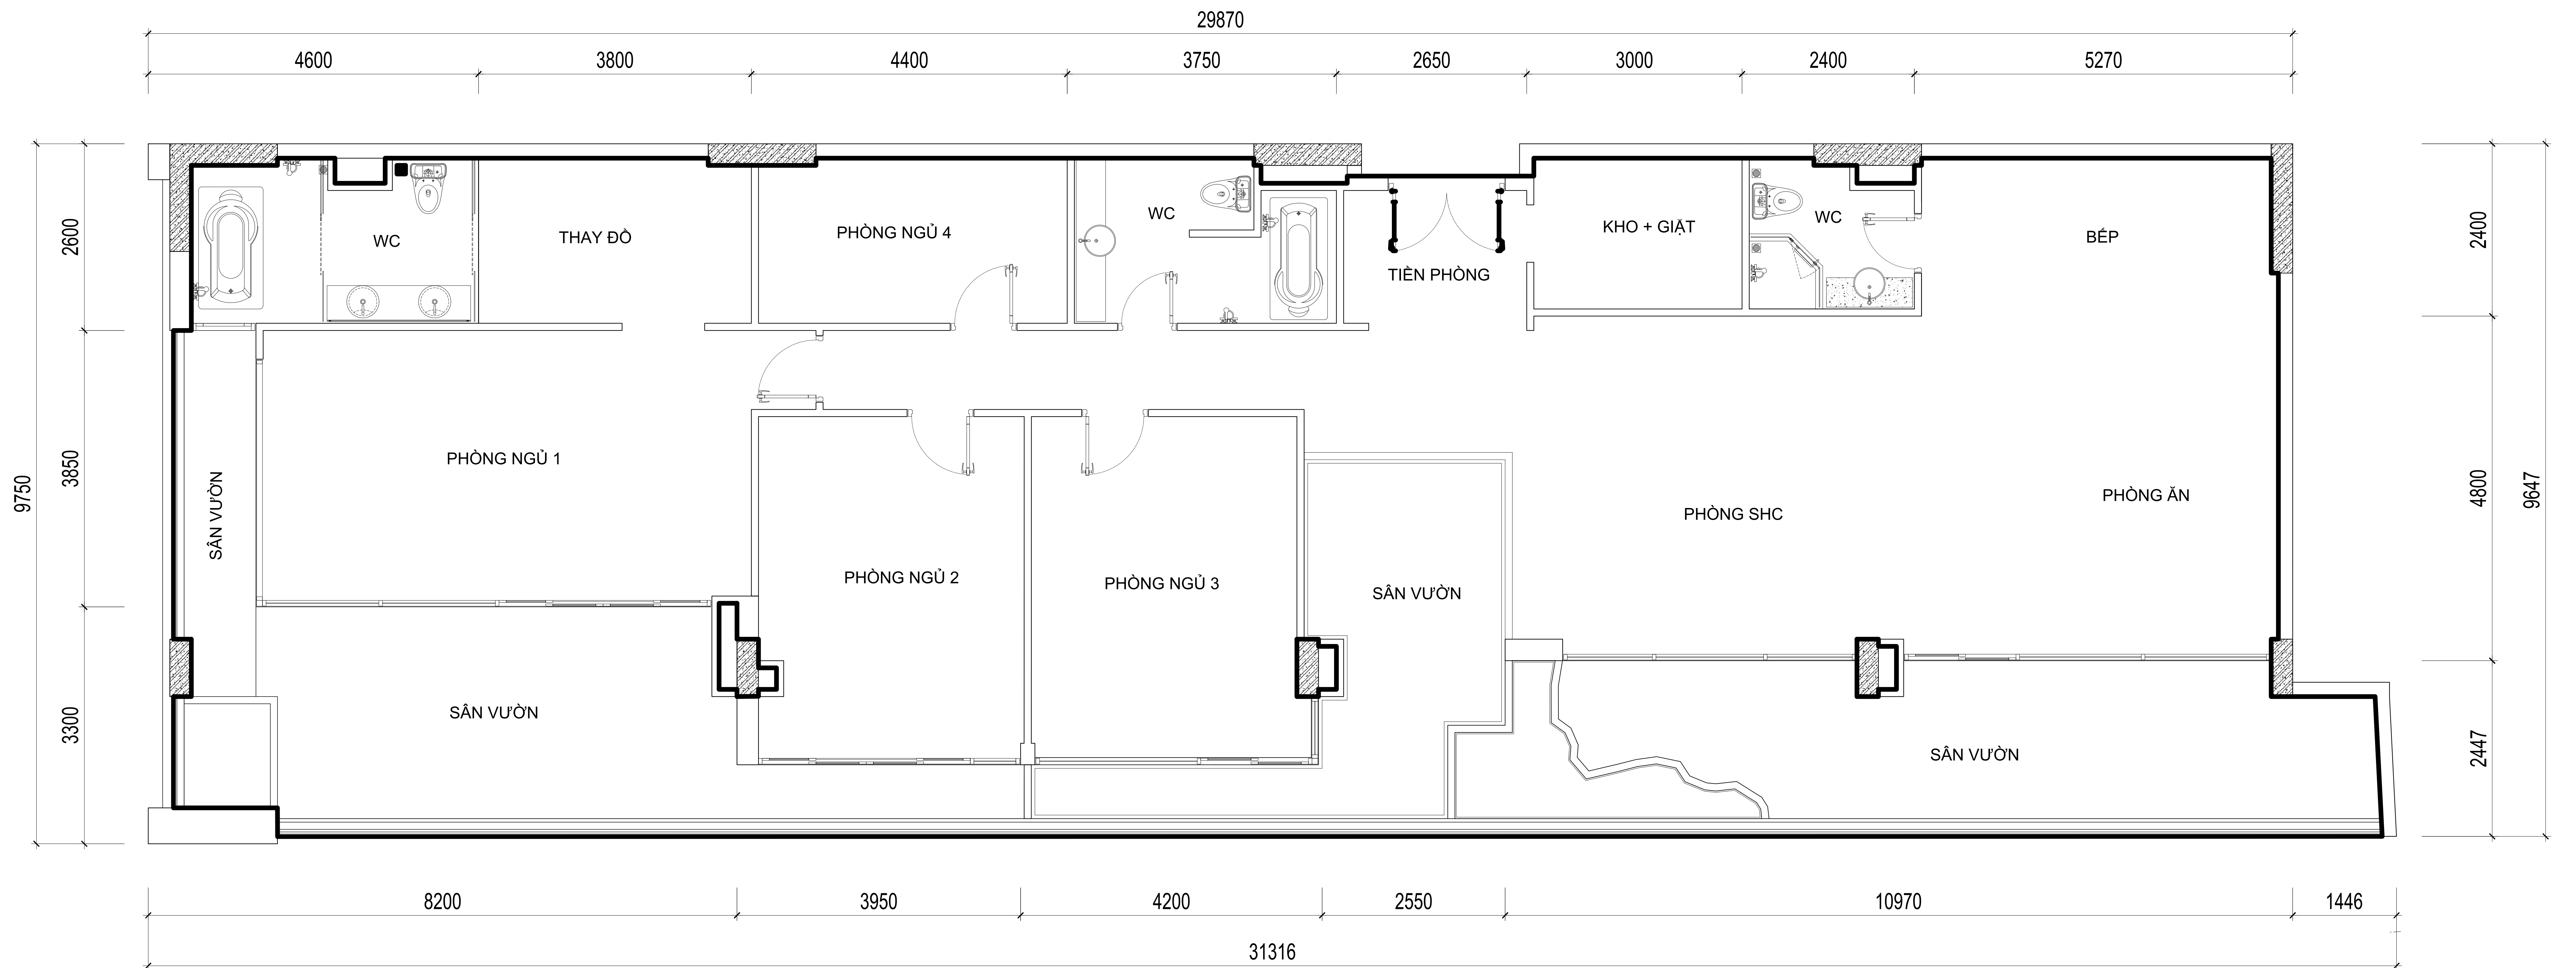

PHỤ ĐÍNH - MẶT BẰNG VỊ TRÍ CĂN HỘ

(Kèm theo Hợp đồng số /HĐ-HUD ngày / /20)

Dự án: Tổ hợp chung cư và văn phòng (HUD BUILDING NHATRANG)

Địa chỉ: Số 4 Nguyễn Thiện Thuật, thành phố Nha Trang, tỉnh Khánh Hòa

MẶT BẰNG CĂN HỘ SỐ 2502

GHI CHÚ:

- DIỆN TÍCH KINH DOANH: 272,37 m²
- DIỆN TÍCH KINH DOANH ĐƯỢC TÍNH THEO HƯỚNG DẪN TẠI THÔNG TƯ 03/2014/TT-BXD NGÀY 20/02/2014 CỦA BỘ XÂY DỰNG
- DIỆN TÍCH CĂN HỘ KHI BÀN GIAO ĐƯỢC TÍNH THEO BẢN VẼ HOÀN CÔNG CĂN HỘ