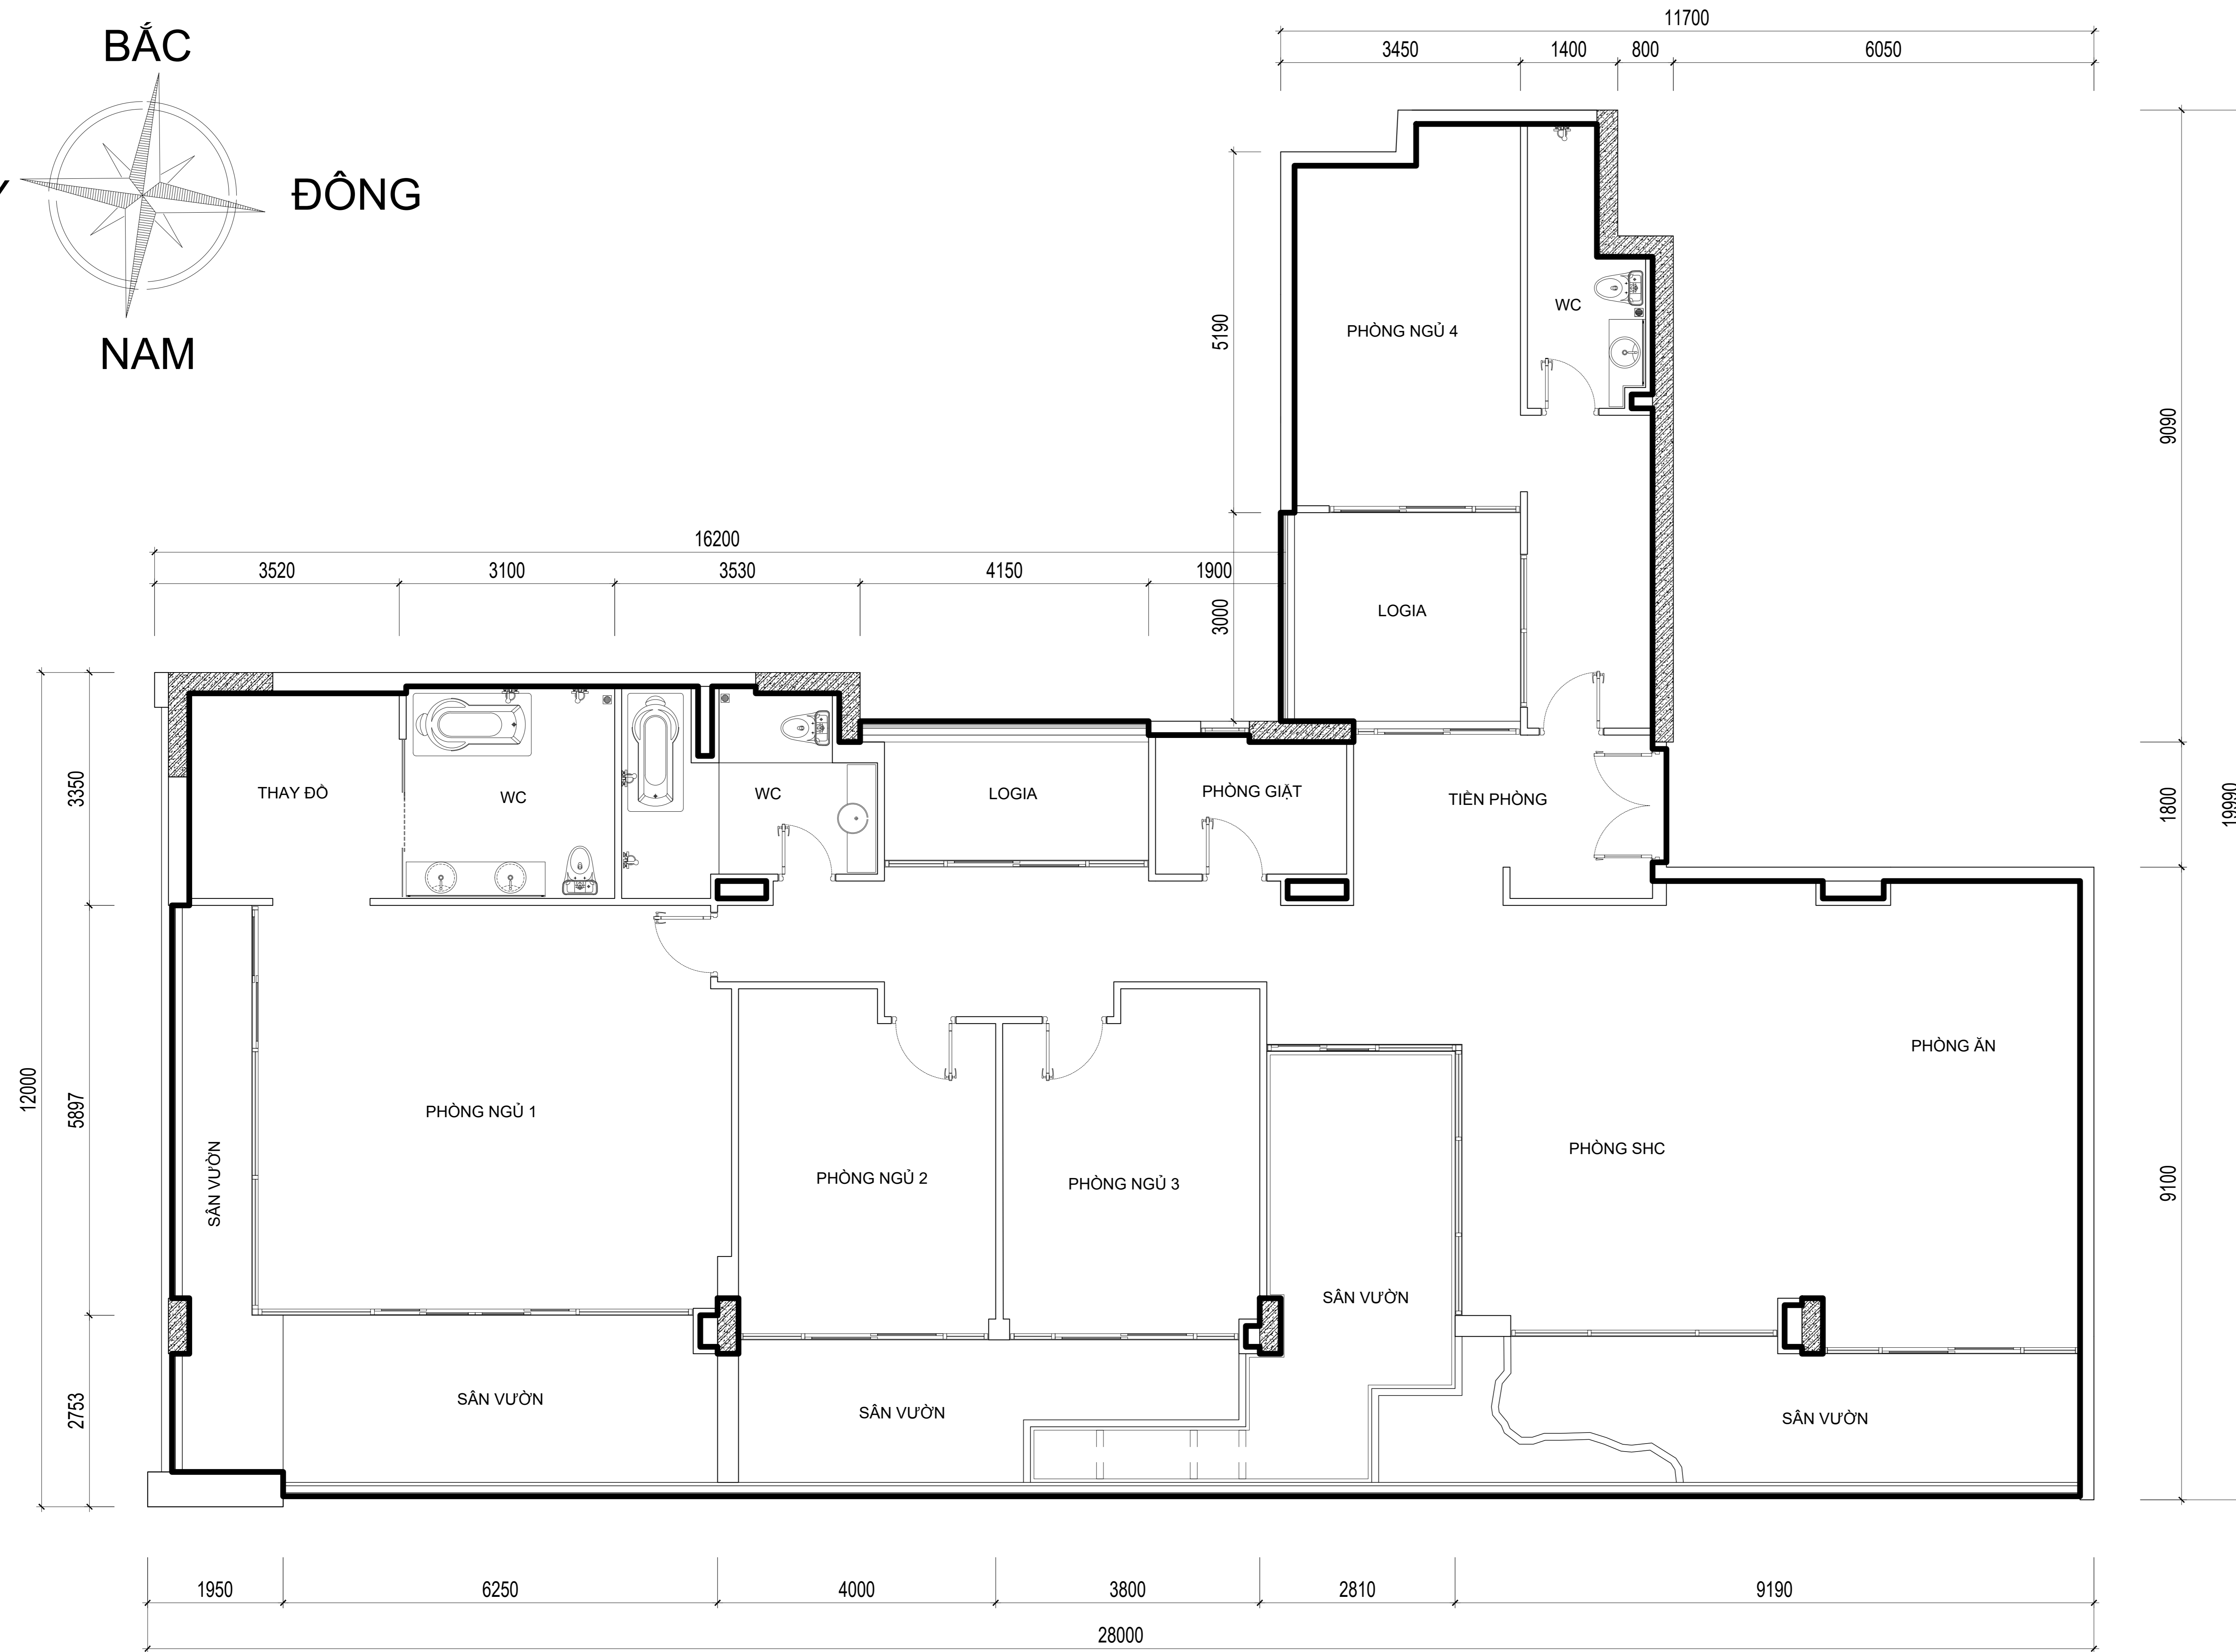

PHỤ ĐÍNH ..... - MẶT BẰNG VỊ TRÍ CĂN HỘ

( Kèm theo Hợp đồng số /HĐ-HUD ngày / /20 )

Dự án: Tổ hợp chung cư và văn phòng (HUD BUILDING NHATRANG)

Địa chỉ: Số 4 Nguyễn Thiện Thuật, thành phố Nha Trang, tỉnh Khánh Hòa

MẶT BẰNG CĂN HỘ SỐ 2501

**GHI CHÚ:**

- DIỆN TÍCH KINH DOANH: 343,26 m<sup>2</sup>
- DIỆN TÍCH KINH DOANH ĐƯỢC TÍNH THEO HƯỚNG DẪN TẠI THÔNG TƯ 03/2014/TT-BXD NGÀY 20/02/2014 CỦA BỘ XÂY DỰNG
- DIỆN TÍCH CĂN HỘ KHI BÀN GIAO ĐƯỢC TÍNH THEO BẢN VẼ HOÀN CÔNG CĂN HỘ